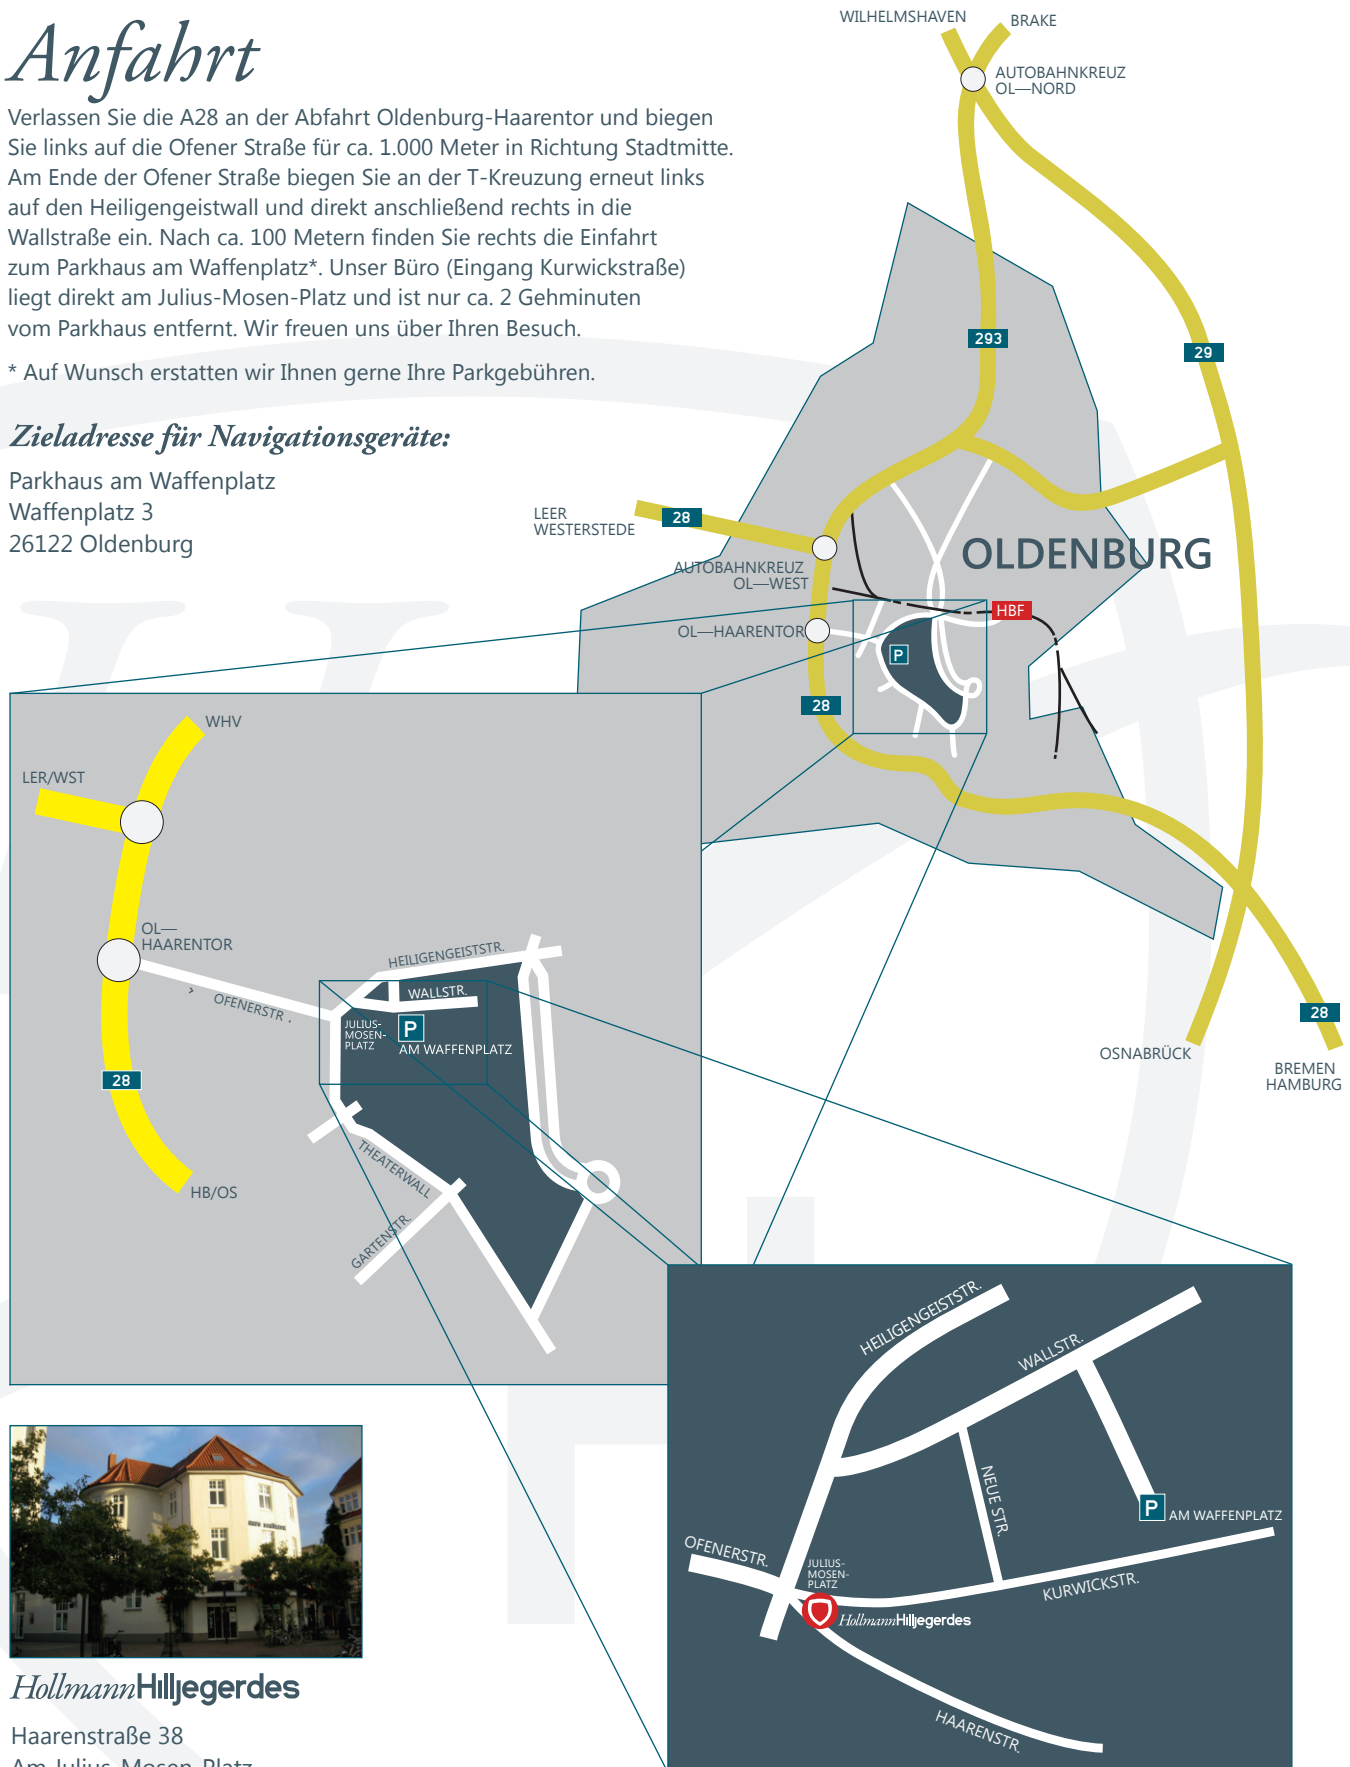

## Anfahrt

Verlassen Sie die A28 an der Abfahrt Oldenburg-Haarentor und biegen Sie links auf die Ofener Straße für ca. 1.000 Meter in Richtung Stadtmitte. Am Ende der Ofener Straße biegen Sie an der T-Kreuzung erneut links auf den Heiligengeistwall und direkt anschließend rechts in die Wallstraße ein. Nach ca. 100 Metern finden Sie rechts die Einfahrt zum Parkhaus am Waffenplatz\*. Unser Büro (Eingang Kurwickstraße) liegt direkt am Julius-Mosen-Platz und ist nur ca. 2 Gehminuten vom Parkhaus entfernt. Wir freuen uns über Ihren Besuch.

### Zieladresse für Navigationsgeräte:

Parkhaus am Waffenplatz  
Waffenplatz 3  
26122 Oldenburg